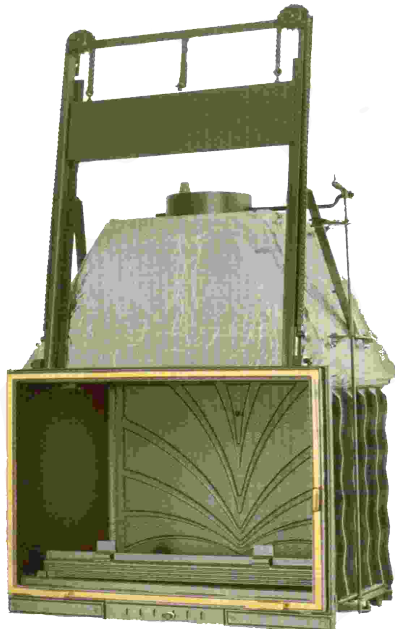

DecoFlame 1815

Fekete ajtó (FE1815LN), Rezes ajtó (FE1815LB)
Fekete liftes(FE1815DOCN),Rezes liftes(FE1815DOB)

Teljesítmény: 31 kW (víz-20 kW, levegő-11 kW)
Tűztér szélesség: 75 cm
Ajtómagasság: 58 cm
Mélység: 52 cm
Teljes magasság: 147 cm
Füstcső bekötés: 200 mm, 230 kg