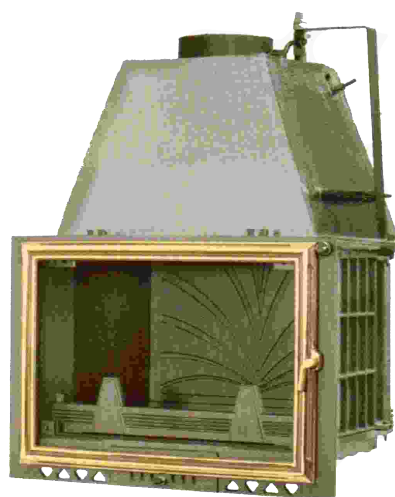

DecoFlame 1755

Fekete ajtókerettel (FE1755LN)
Rezes ajtókerettel (FE1755LB)

Teljesítmény: 26 kW (víz-16 kW, levegő-10 kW)
Tűztérszélesség: 75 cm
Ajtómagasság: 56 cm
Mélység: 56 cm
Teljes magasság: 102 cm
Füstcsőbekötés: 200 mm, 195 kg