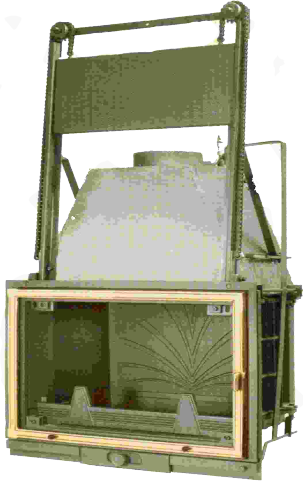

DecoFlame 1719

Fekete ajtókerettel (FE1719LN)
Rezes ajtókerettel (FE1719LB)

Teljesítmény: 24 kW (víz-16 kW, levegő-8kW)
Tűztérszélesség: 70 cm
Ajtómagasság: 53 cm
Mélység: 45 cm
Teljes magasság: 98 cm
Füstcsőbekötés: 200 mm, 160 kg

DecoFlame 1751

Fekete ajtókerettel (FE1751LN)
Rezes ajtókerettel (FE1751LB)

Teljesítmény: 26 kW (víz-16 kW, levegő-10 kW)
Tűztérszélesség: 75 cm
Ajtómagasság: 56 cm
Mélység: 47 cm
Teljes magasság: 102 cm
Füstcsőbekötés: 200 mm, 180 kg

DecoFlame 1755

Fekete ajtókerettel (FE1755LN)
Rezes ajtókerettel (FE1755LB)

Teljesítmény: 26 kW (víz-16 kW, levegő-10 kW)
Tűztérszélesség: 75 cm
Ajtómagasság: 56 cm
Mélység: 56 cm
Teljes magasság: 102 cm
Füstcsőbekötés: 200 mm, 195 kg

A DecoFlame tűzterek zárt rendszerbe is beépíthetőek, és minden szerkezeti elemmel szállítottak, ami a szabályozott és biztonságos működést garantálja : biztonsági szelepek, szabályozóelektronika !!

DecoFlame 1760