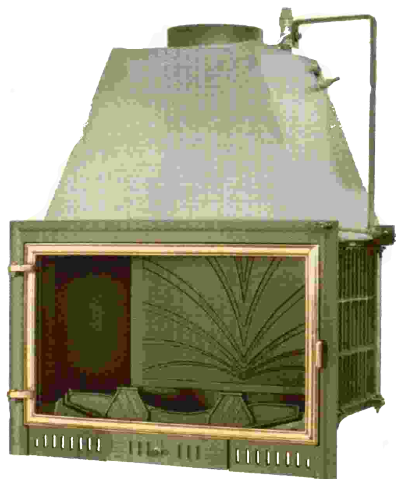

DecoFlame központi fűtéses tűzterek a Kondorosi Kandallótól

Cím: 1056. Budapest, Szerb u. 8. , Tel.: 061 337-070

A DecoFlame vízteres tűzterek tökéletesen alkalmazhatóak családiházak és egyéb építmények fűtésére, ahol fontos az esztétikus megjelenés a könnyű beépíthetőség és a jó hatásfok. A tűzterek átlagteljesítménye 24-31kW közöttiek, és 100%-ig biztonságos az üzemeltetésük. A minőséget jellemzi a kiemelkedő teljesítmény, alacsony kiáramló füstgázhőmérséklet és éppenscok kormosodó üveg, 8 féle modell 26 típus segíti a válsztást.

DecoFlame 1719

Fekete ajtókerettel (FE1719LN)
Rezes ajtókerettel (FE1719LB)

Teljesítmény: 24 kW (víz-16 kW, levegő-8kW)
Tűztérszélesség: 70 cm
Ajtómagasság: 53 cm
Mélység: 45 cm
Teljes magasság: 98 cm
Füstcsőbekötés: 200 mm, 160 kg

DecoFlame 1750

Fekete ajtó (FE1750LN), Rezes ajtó (FE1750LB)
Fekete liftes (FE1750DON), Rezes liftes (FE1750DOB)

Teljesítmény: 26 kW (víz-16 kW, levegő-10 kW)
Tűztérszélesség: 75 cm
Ajtómagasság: 56 cm
Mélység: 47 cm
Teljes magasság: 102 cm
Füstcsőbekötés: 200 mm, 180 kg

DecoFlame 1751

Fekete ajtókerettel (FE1751LN)
Rezes ajtókerettel (FE1751LB)

Teljesítmény: 26 kW (víz-16 kW, levegő-10 kW)
Tűztérszélesség: 75 cm
Ajtómagasság: 56 cm
Mélység: 47 cm
Teljes magasság: 102 cm
Füstcsőbekötés: 200 mm, 180 kg